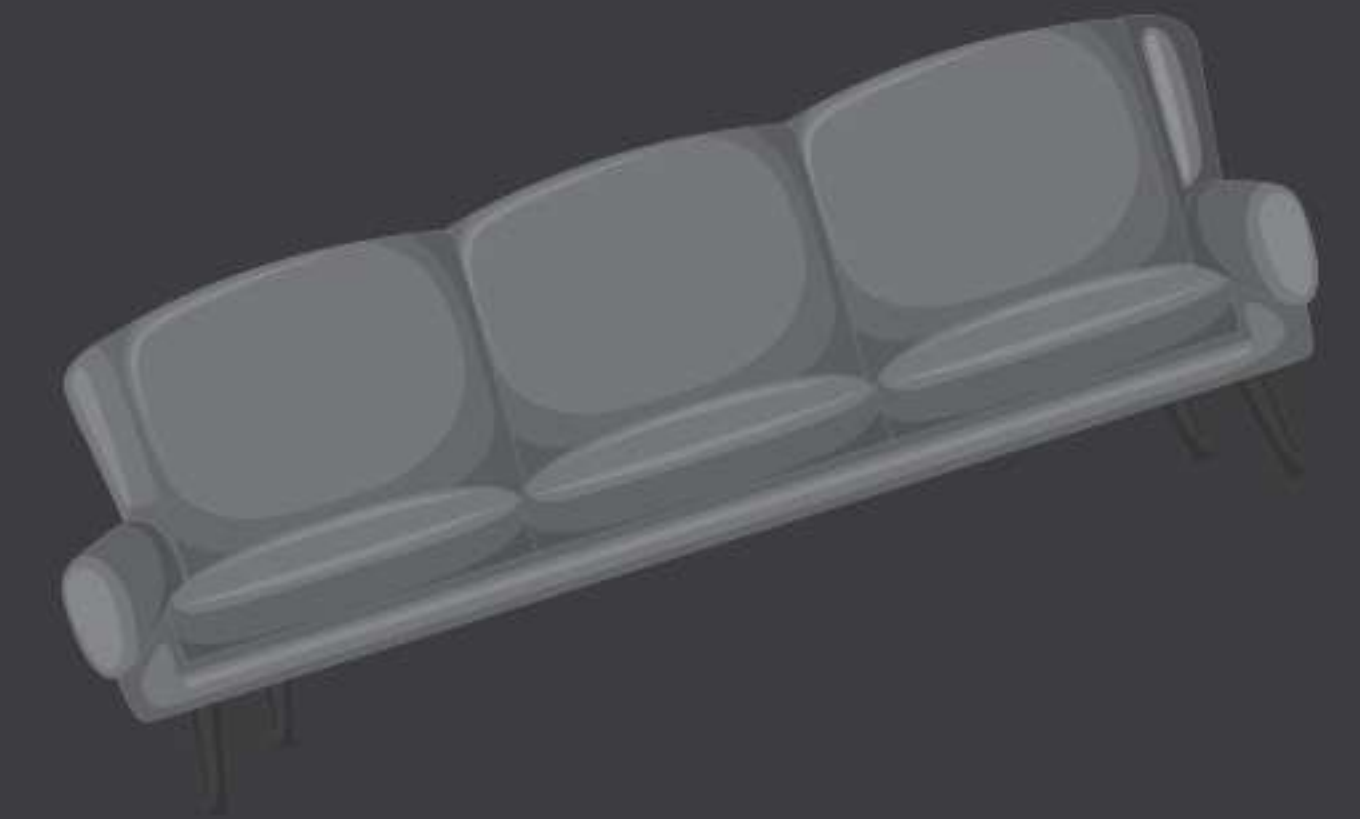

Koltuk Takımları