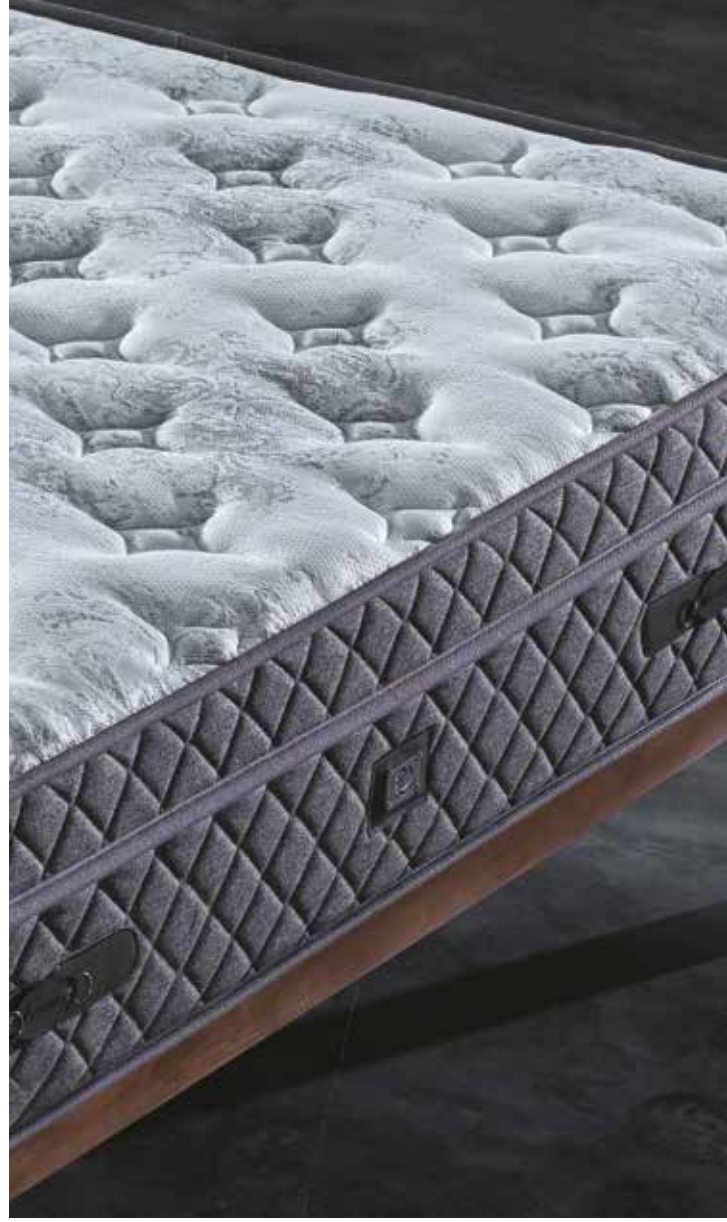

Hava  
Kapsülü

Orta Sert

Ultra Full  
Ortopedik

Yumuşak |-----| Sert  
O O ● O O

Özel örgü Zero Stres kumaşıyla uyku esnasında vücudunuzdaki tüm negatif enerjiyi yok ederek, yaşam kalitenizi ve uyku sağlığını arttıracak ALMIRA yatak ile güne zinde ve sıfır stresle uyanıp pozitif başlamak sizin elinizde.