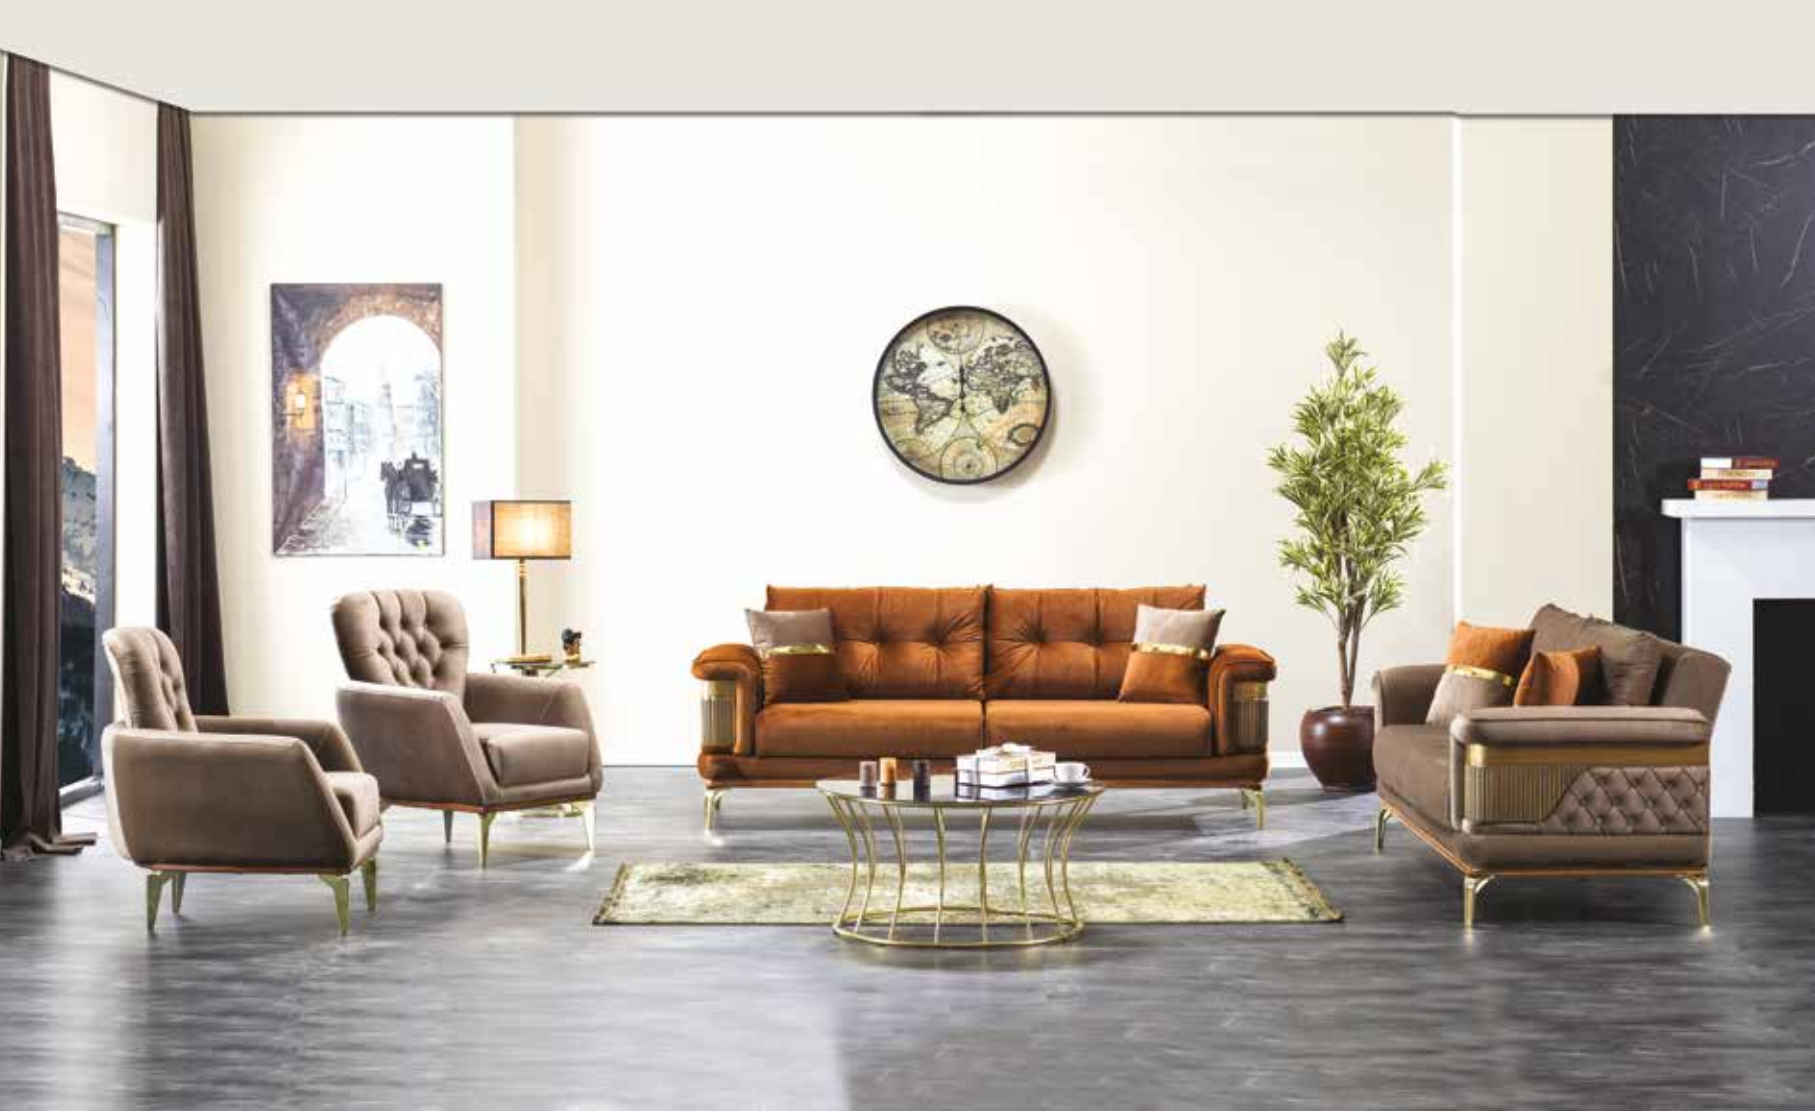

# YAĞMUR

koltuk takımı

RETRO 76

E: 80 cm / B: 90 cm / Y: 95 cm

RETRO 58

E: 225 cm / B: 90 cm / Y: 80 cm