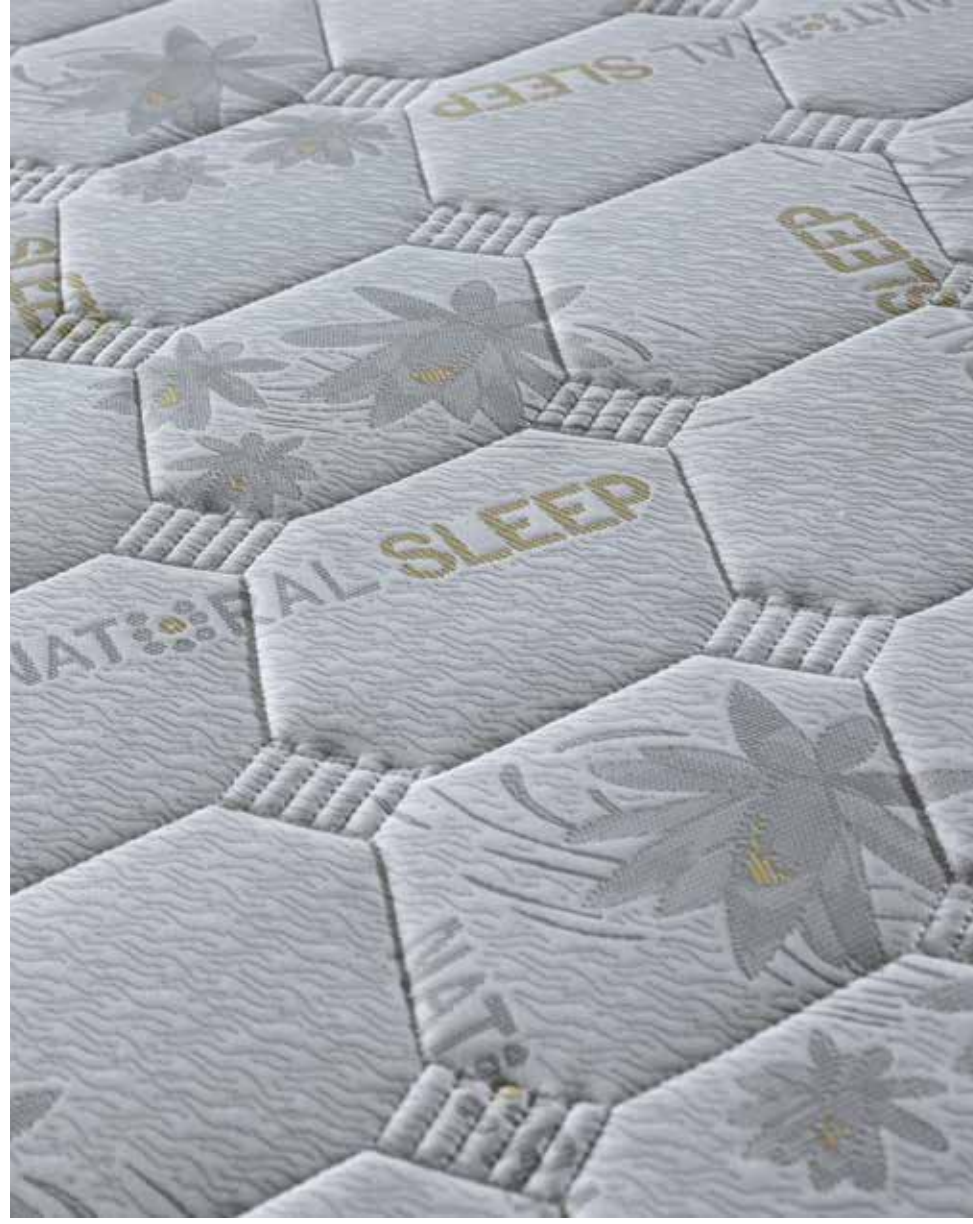

www.vivinza.com