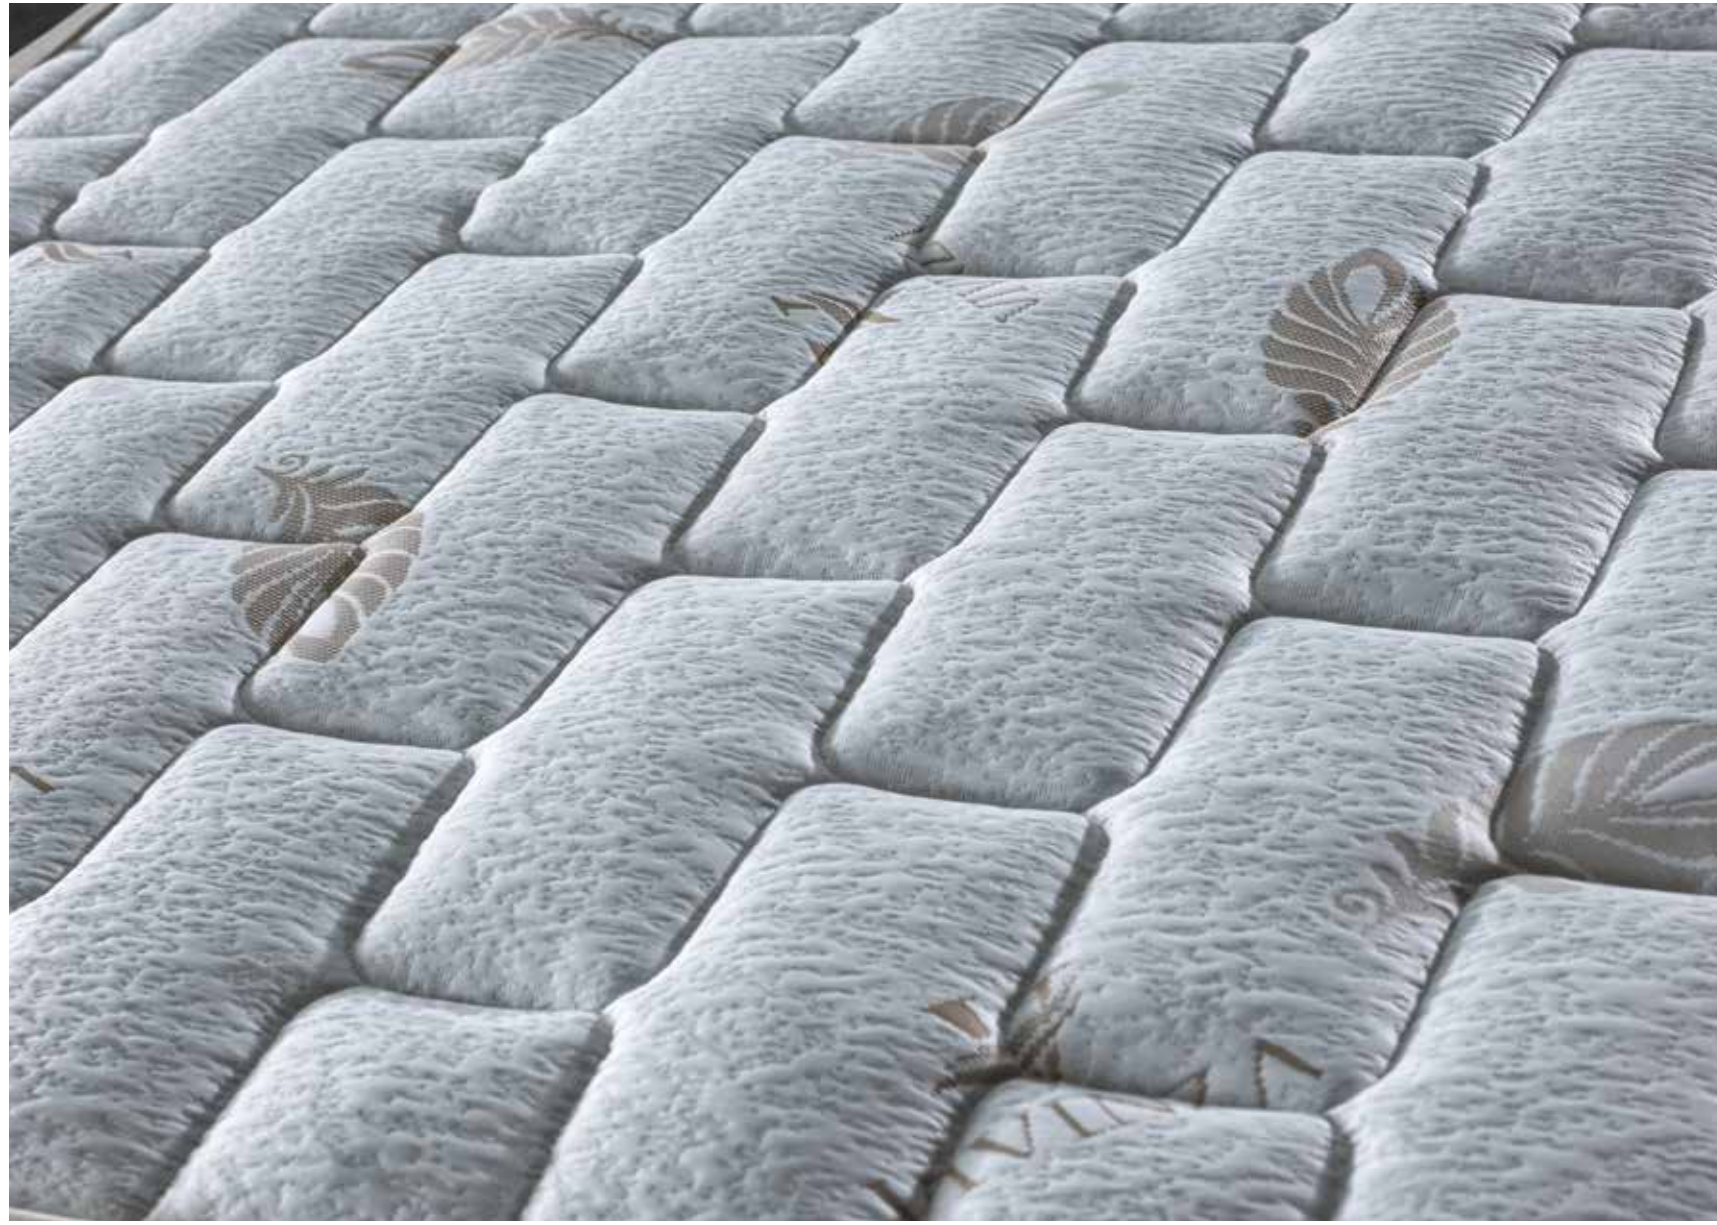

www.vivinza.com